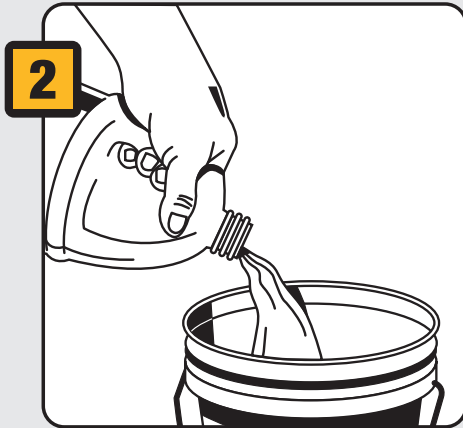

HOW TO PROPERLY CLEAN A JETROCK[®] FLOOR. CÓMO LIMPIAR LOS PISOS JETROCK[®] CORRECTAMENTE

1 Sweep or vacuum up loose dirt.
Barra o aspire el polvo.

2 Mix JetRock[®] Seamless Flooring Cleaning Solution or other approved surfactants (see below) with hot water to suggested dilution percentages (see below).
Mezcle la solución de limpieza para pisos Seamless JetRock[®] o algún surfactante aprobado (véase adelante) con agua caliente según los porcentajes recomendados (véase adelante).

3 Generously dump or spray diluted cleaning solution onto floor.
Vierta o rocíe generosamente la solución diluida en el piso.

4 Let soak 1 to 2 minutes.
Deje remojar de 1 a 2 minutos.

5 For stubborn and extremely dirty spots, scrub with deck brush.
Para áreas difíciles y extremadamente sucias, friegue con un cepillo.